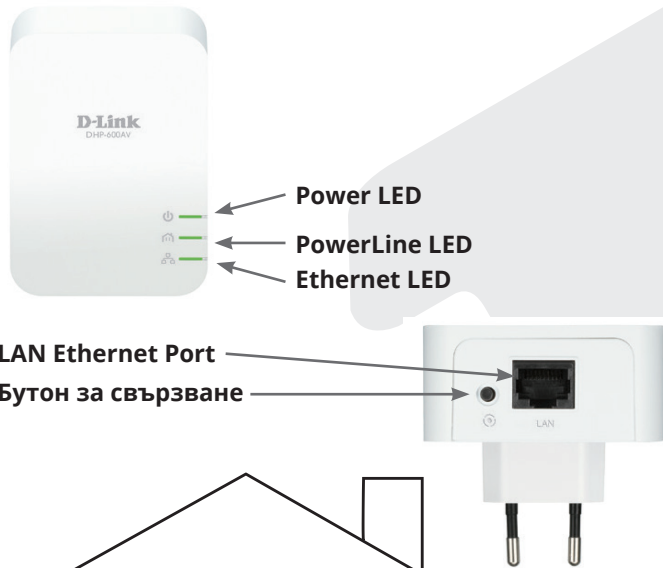

# PowerLine

## PowerLine AV2 1000 HD Gigabit Adapter DHP-601AV

#### ХАРДУЕРНИ КОМПОНЕНТИ

LAN Ethernet Port

Бутон за свързване