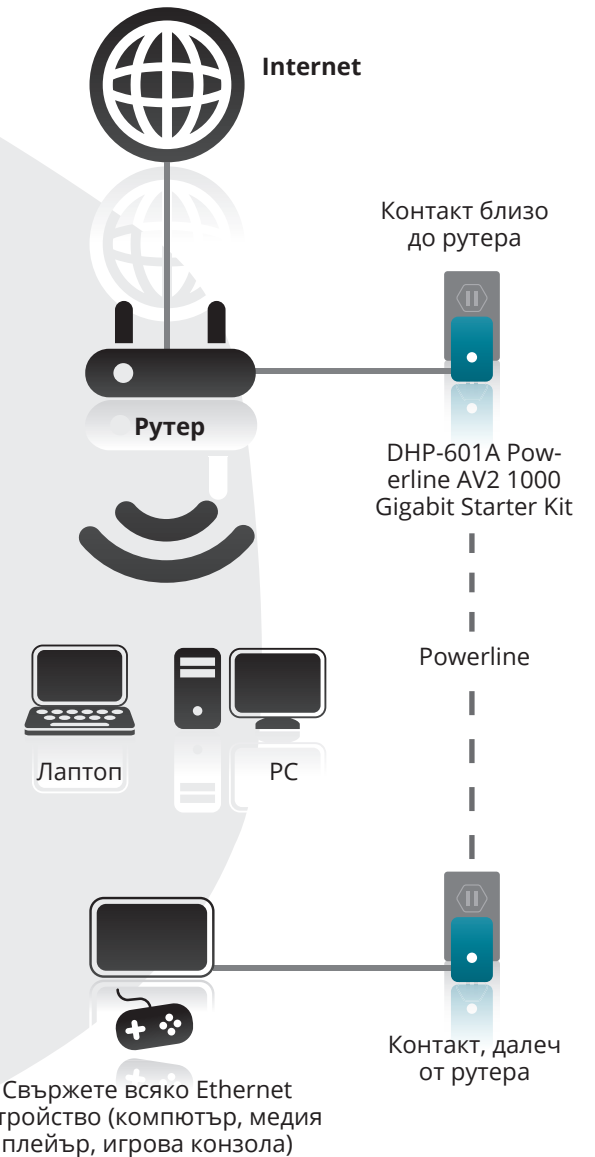

##### Удобно решение за домашните мрежи

- Свържете мрежовите устройства като включите адапторите в домашната ви електрическа мрежа
- Споделете вашата интернет връзка или обменете данни с други устройства в мрежата
- Изтънчен дизайн, подходящ за всеки дом

##### Свързаност

- PowerLine трансфер на данни със скорост до 1000 Mbps<sup>2</sup>
- Gigabit Ethernet порт
- PowerLine интерфейс, съвместим с IEEE 1901 и Home-Plug AV2 стандартите

##### Характеристики за сигурност

- Бутон за свързване и защита, бърза настройка на мрежата
- 128-bit AES криптиране на данните с ключ за защитена комуникация в мрежата

##### Лесна инсталация

- Plug in to any existing power socket to create an instant network
- Свържете още помещения като включите и други адаптори

Свържете всяко Ethernet устройство (компютър, медия плейър, игрова конзола)